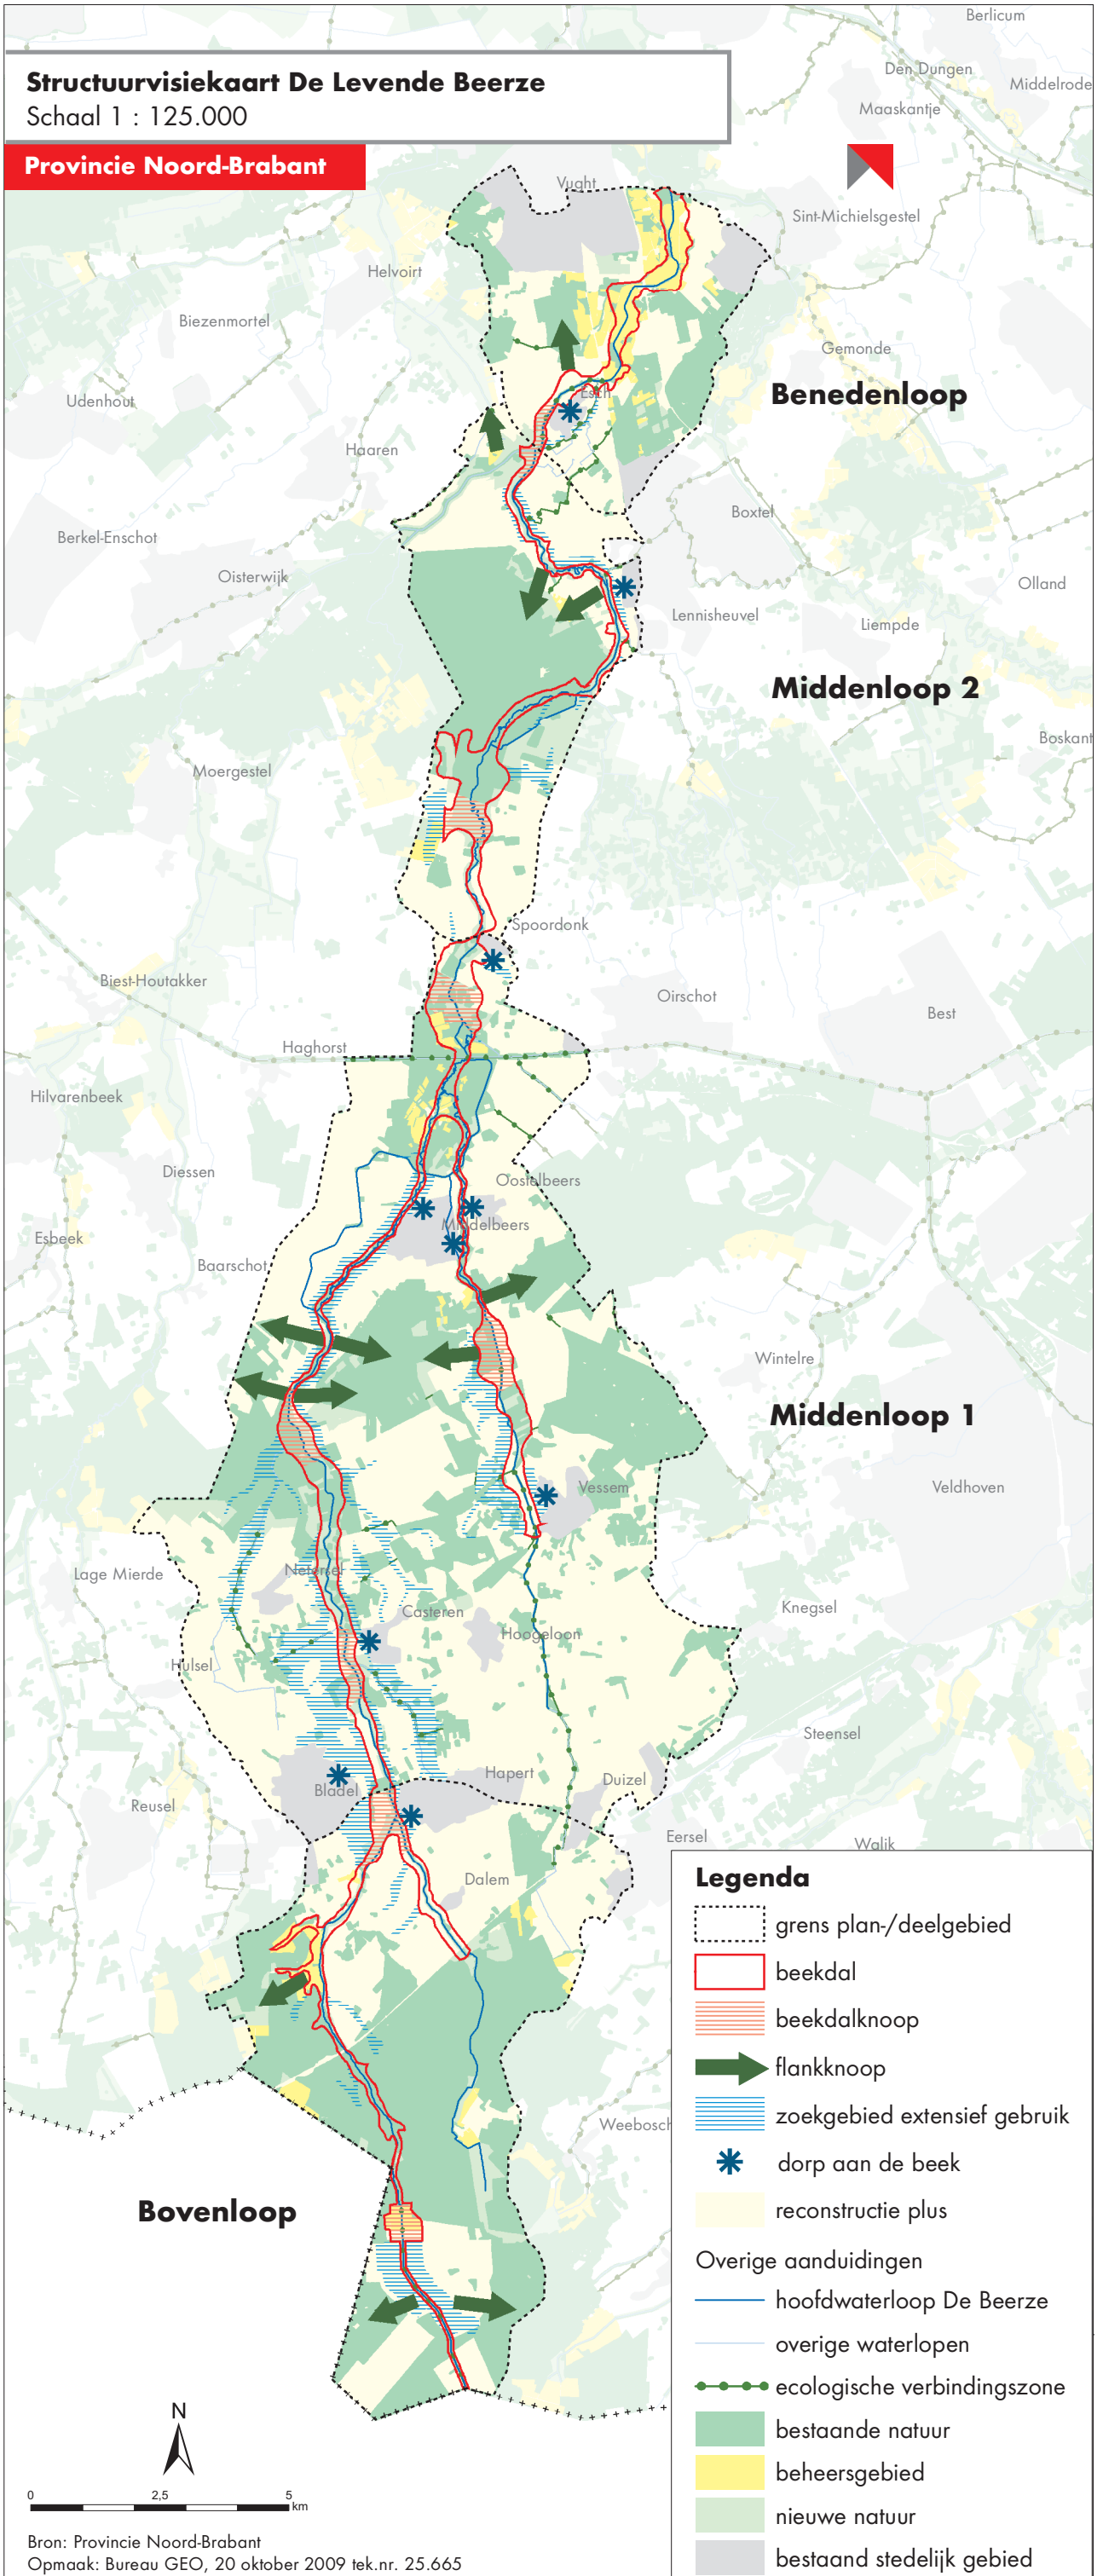

Structuurvisiekaart De Levende Beerze

Schaal 1 : 125.000

Provincie Noord-Brabant

Legenda

- grens plan-/deelgebied
- beekdal
- beekdalknoop
- flankknoop
- zoekgebied extensief gebruik
- dorp aan de beek
- reconstructie plus
- Overige aanduidingen
- hoofdwaterloop De Beerze
- overige waterlopen
- ecologische verbindingzone
- bestaande natuur
- beheersgebied
- nieuwe natuur
- bestaand stedelijk gebied