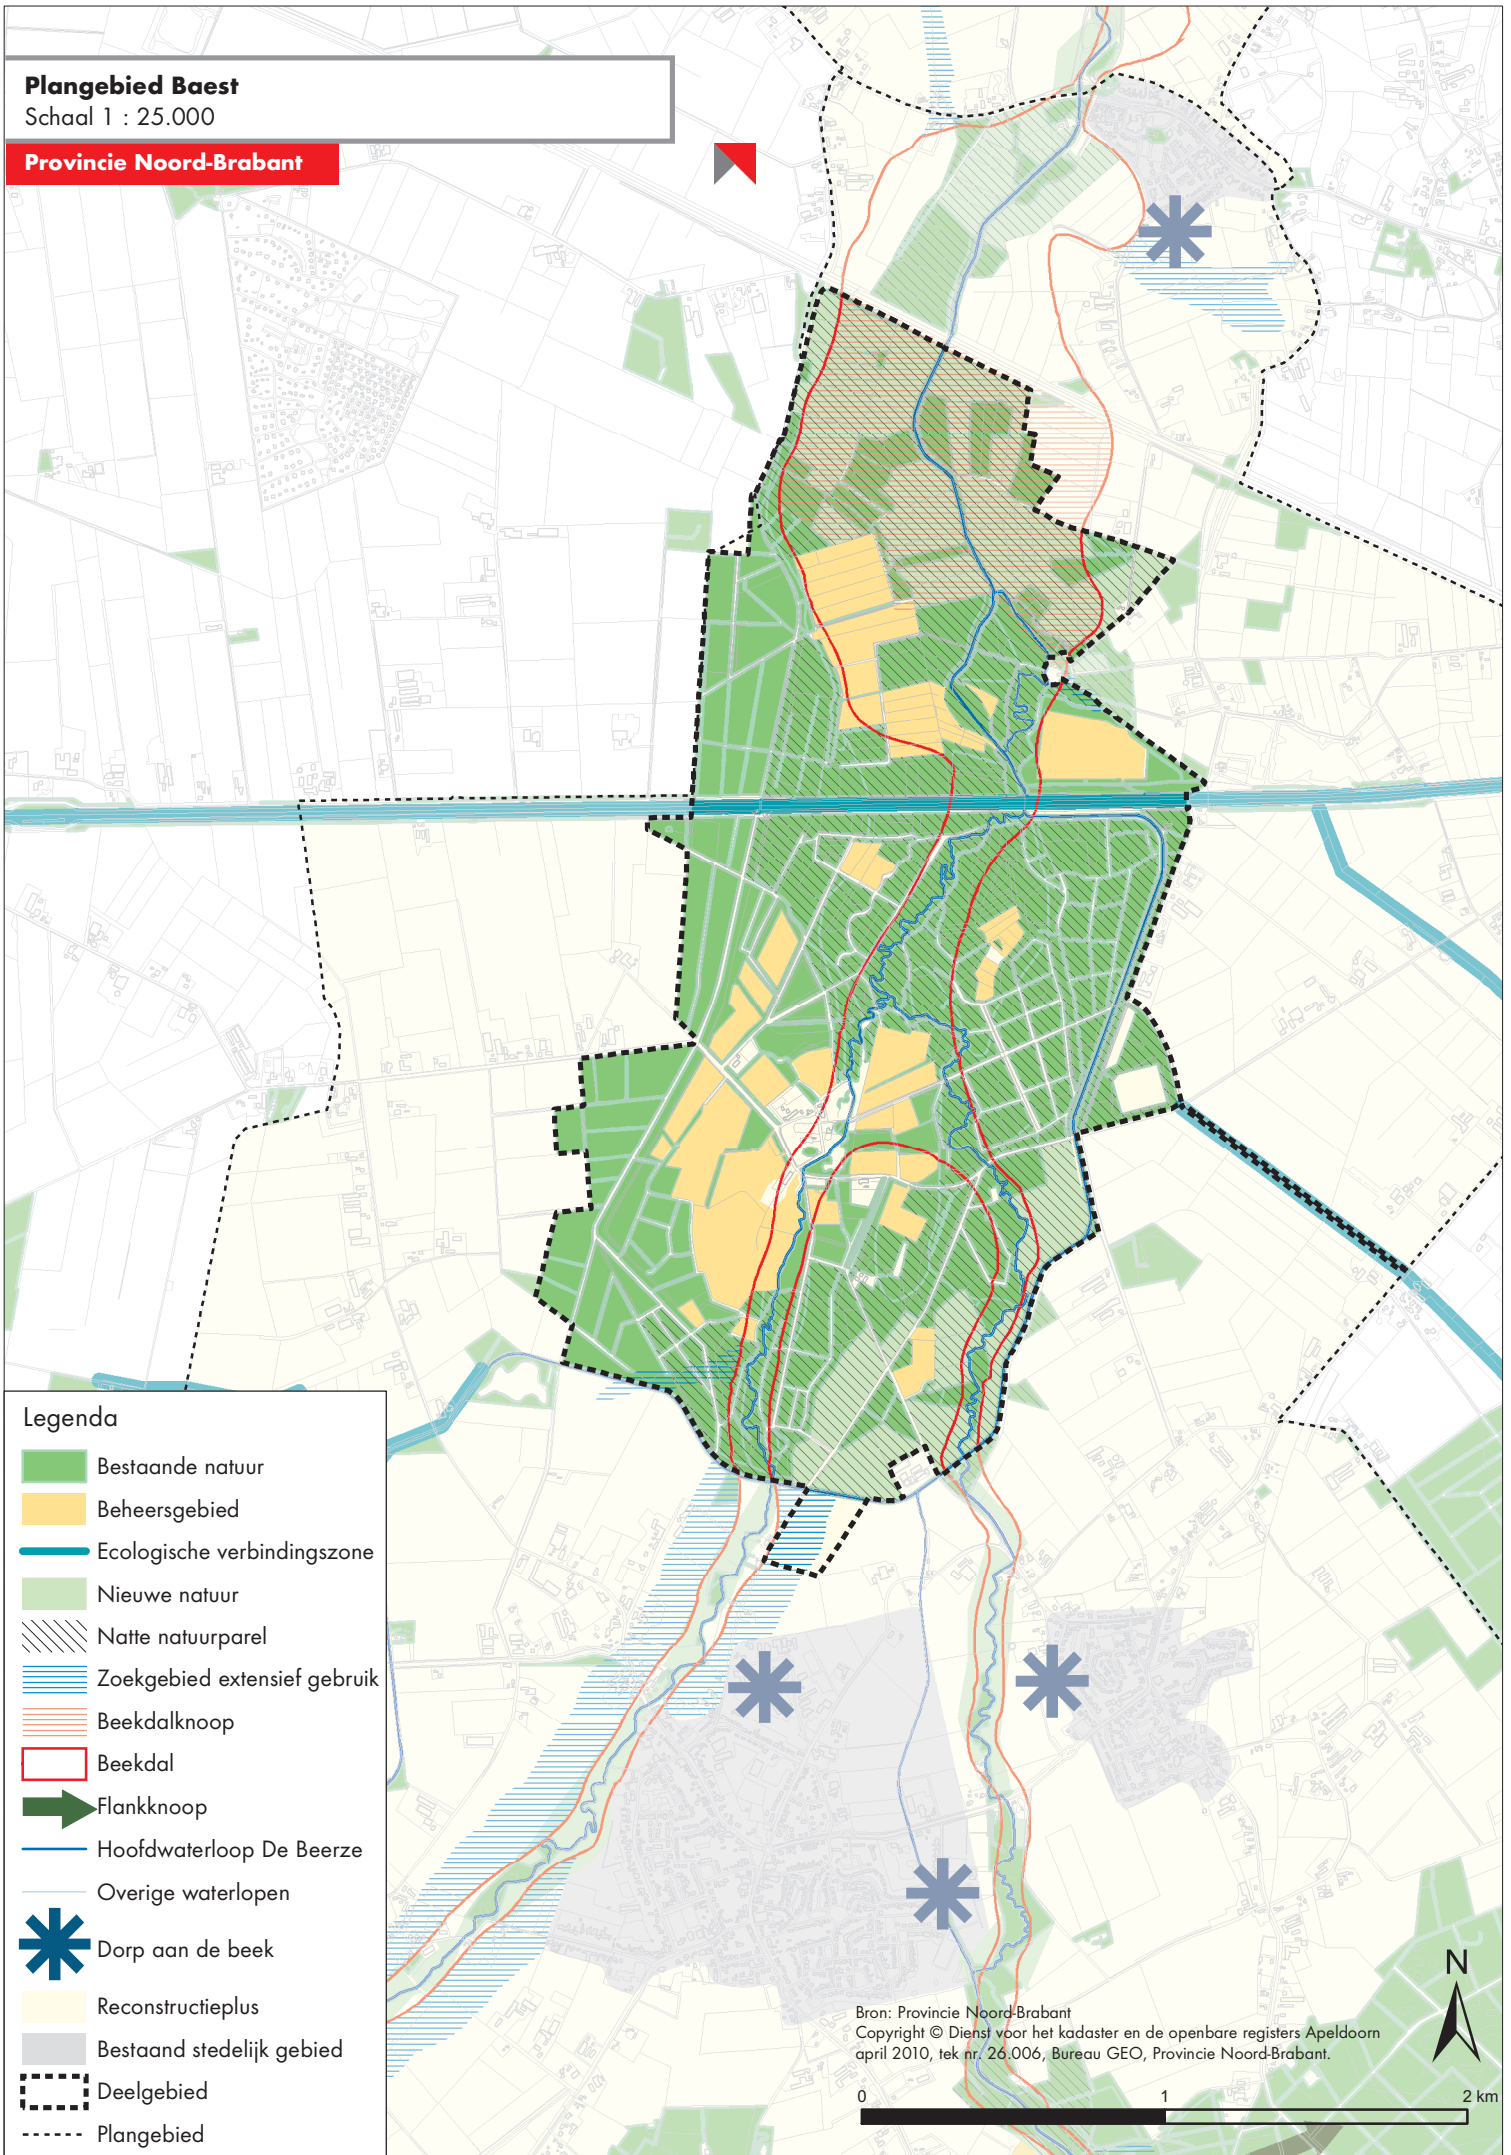

# Plangebied Baest

Schaal 1 : 25.000

Provincie Noord-Brabant

Bron: Provincie Noord-Brabant  
Copyright © Dienst voor het kadaster en de openbare registers Apeldoorn  
april 2010, tek nr. 26.006, Bureau GEO, Provincie Noord-Brabant.

0 1 2 km