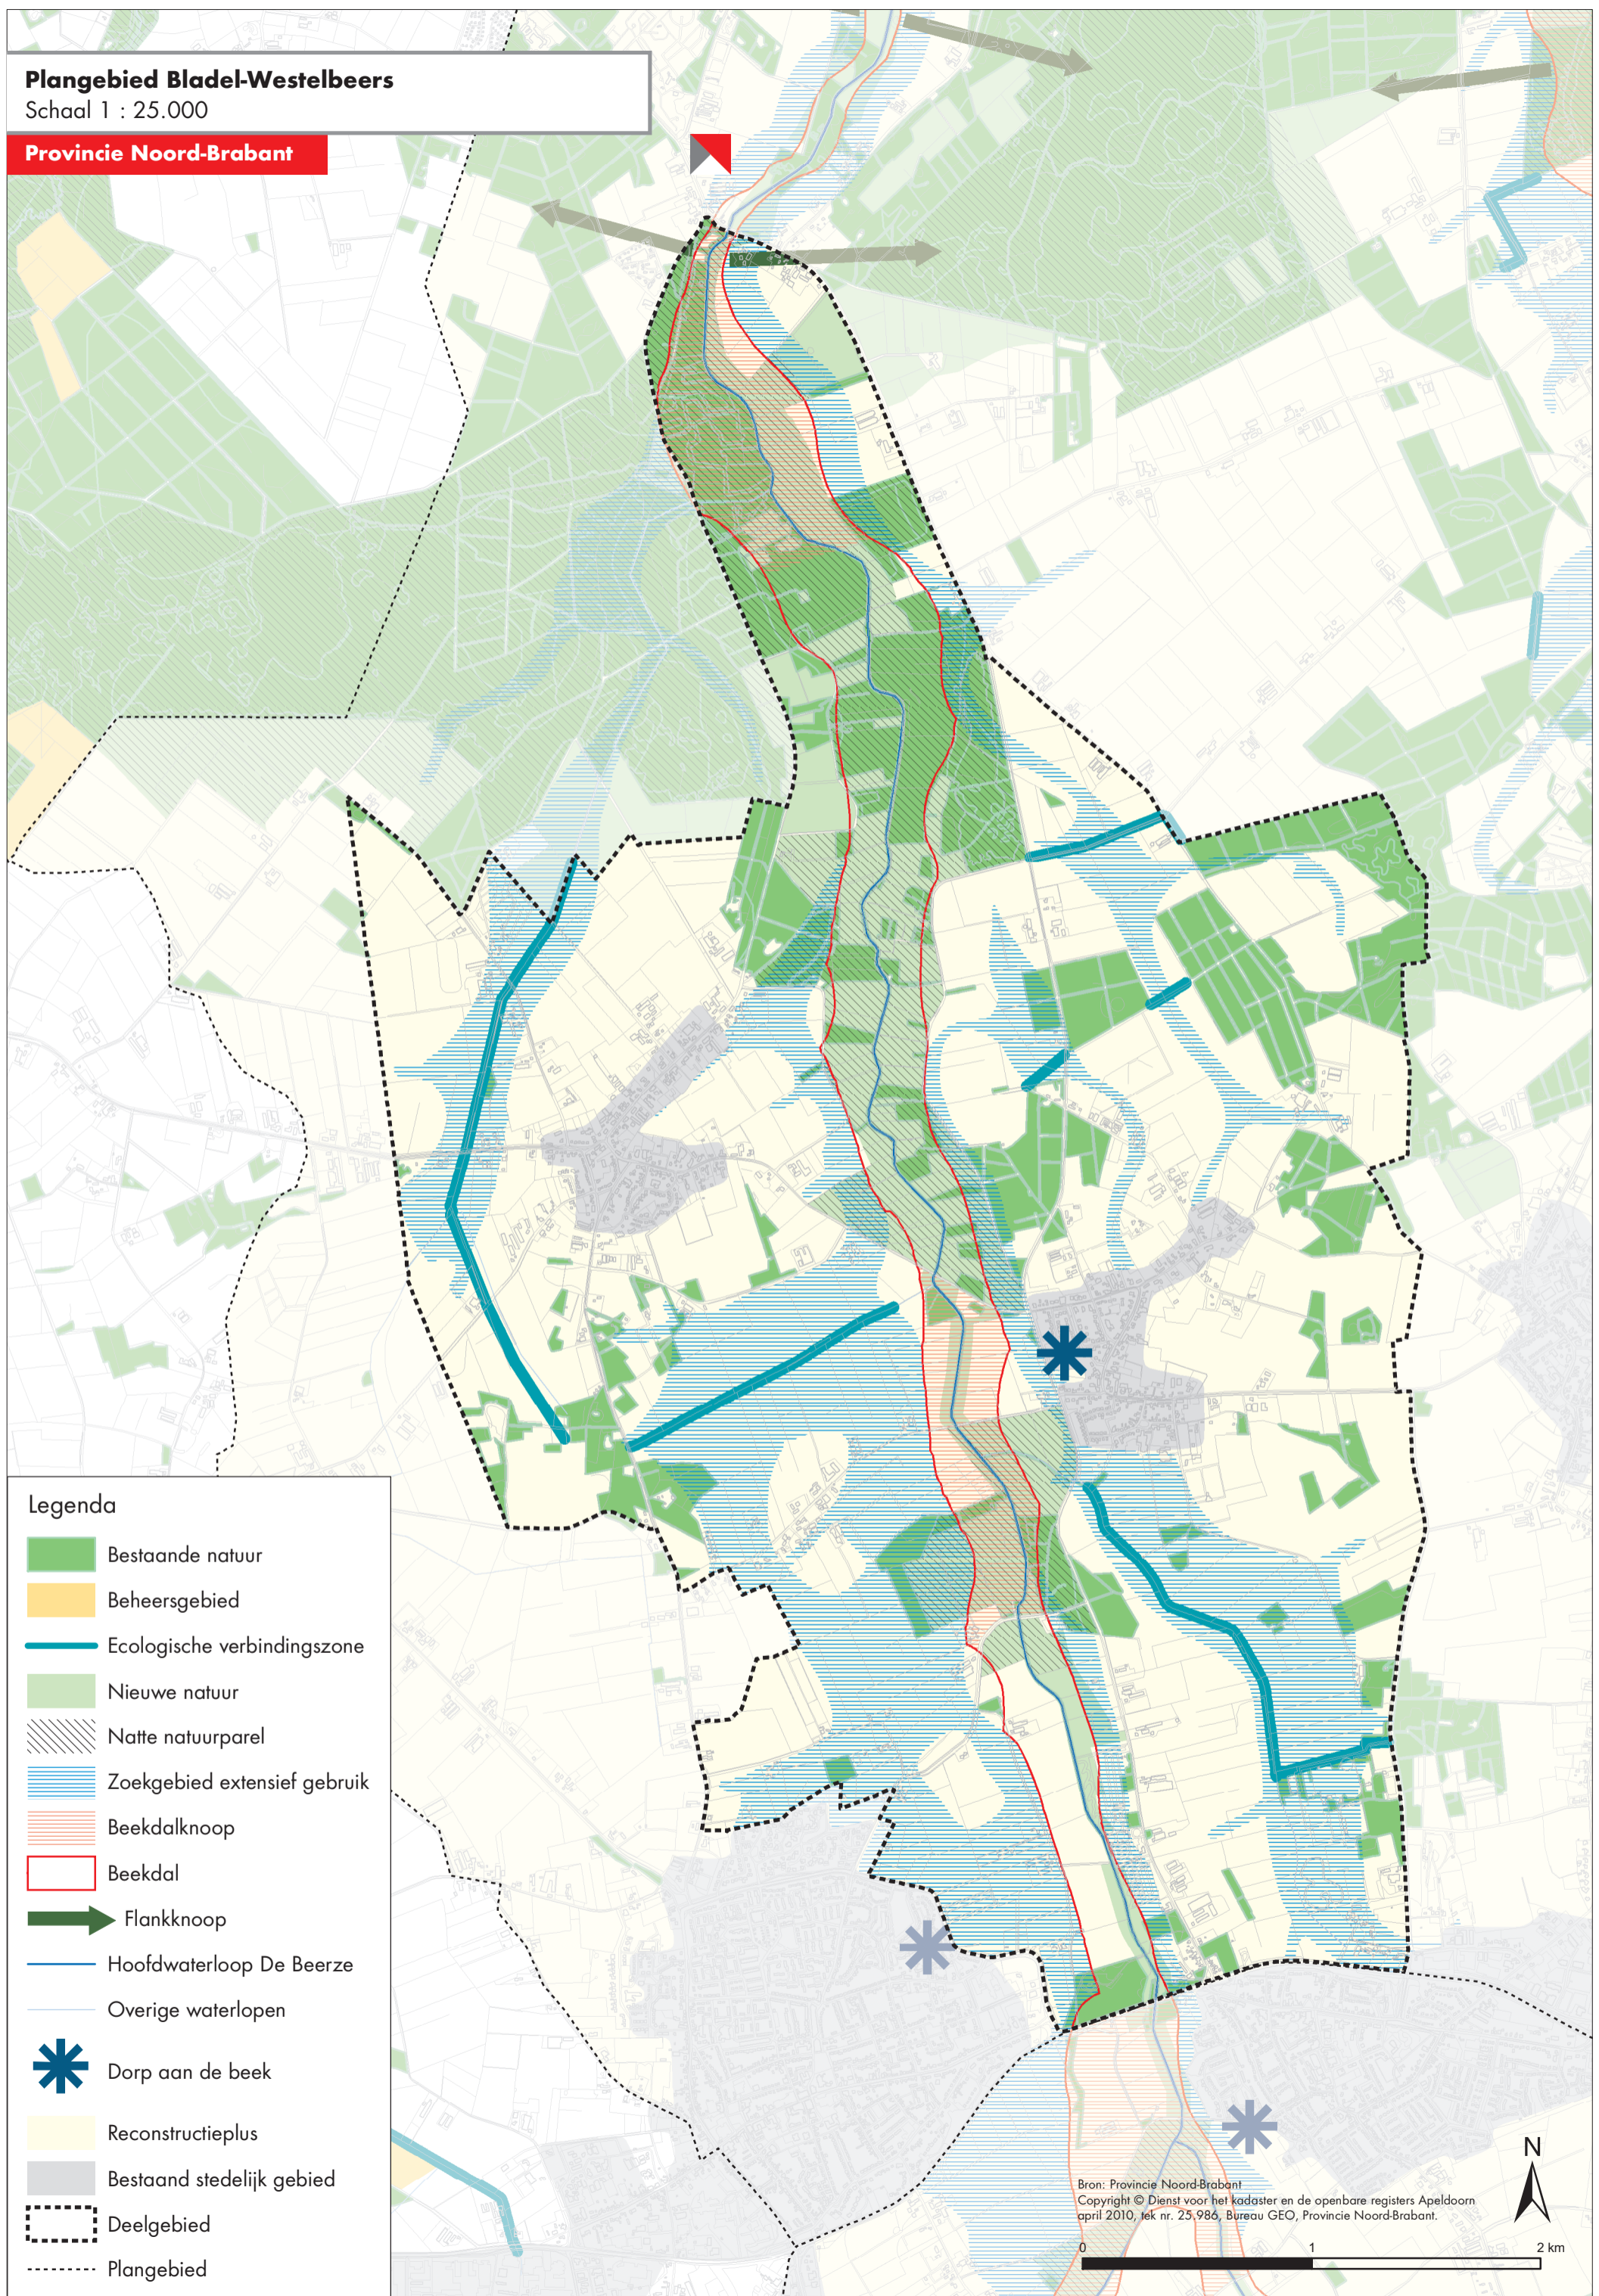

Plangebied Bladel-Westelbeers

Schaal 1 : 25.000

Provincie Noord-Brabant

Legenda

- Bestaande natuur
- Beheersgebied
- Ecologische verbindingzone
- Nieuwe natuur
- Natte natuurparel
- Zoekgebied extensief gebruik
- Beekdalknoop
- Beekdal
- Flankknoop
- Hoofdwaterloop De Beerze
- Overige waterlopen
- Dorp aan de beek
- Reconstructieplus
- Bestaand stedelijk gebied
- Deelgebied
- Plangebied

Bron: Provincie Noord-Brabant
Copyright © Dienst voor het kadaster en de openbare registers Apeldoorn
april 2010, tek nr. 25.986, Bureau GEO, Provincie Noord-Brabant.

0 1 2 km