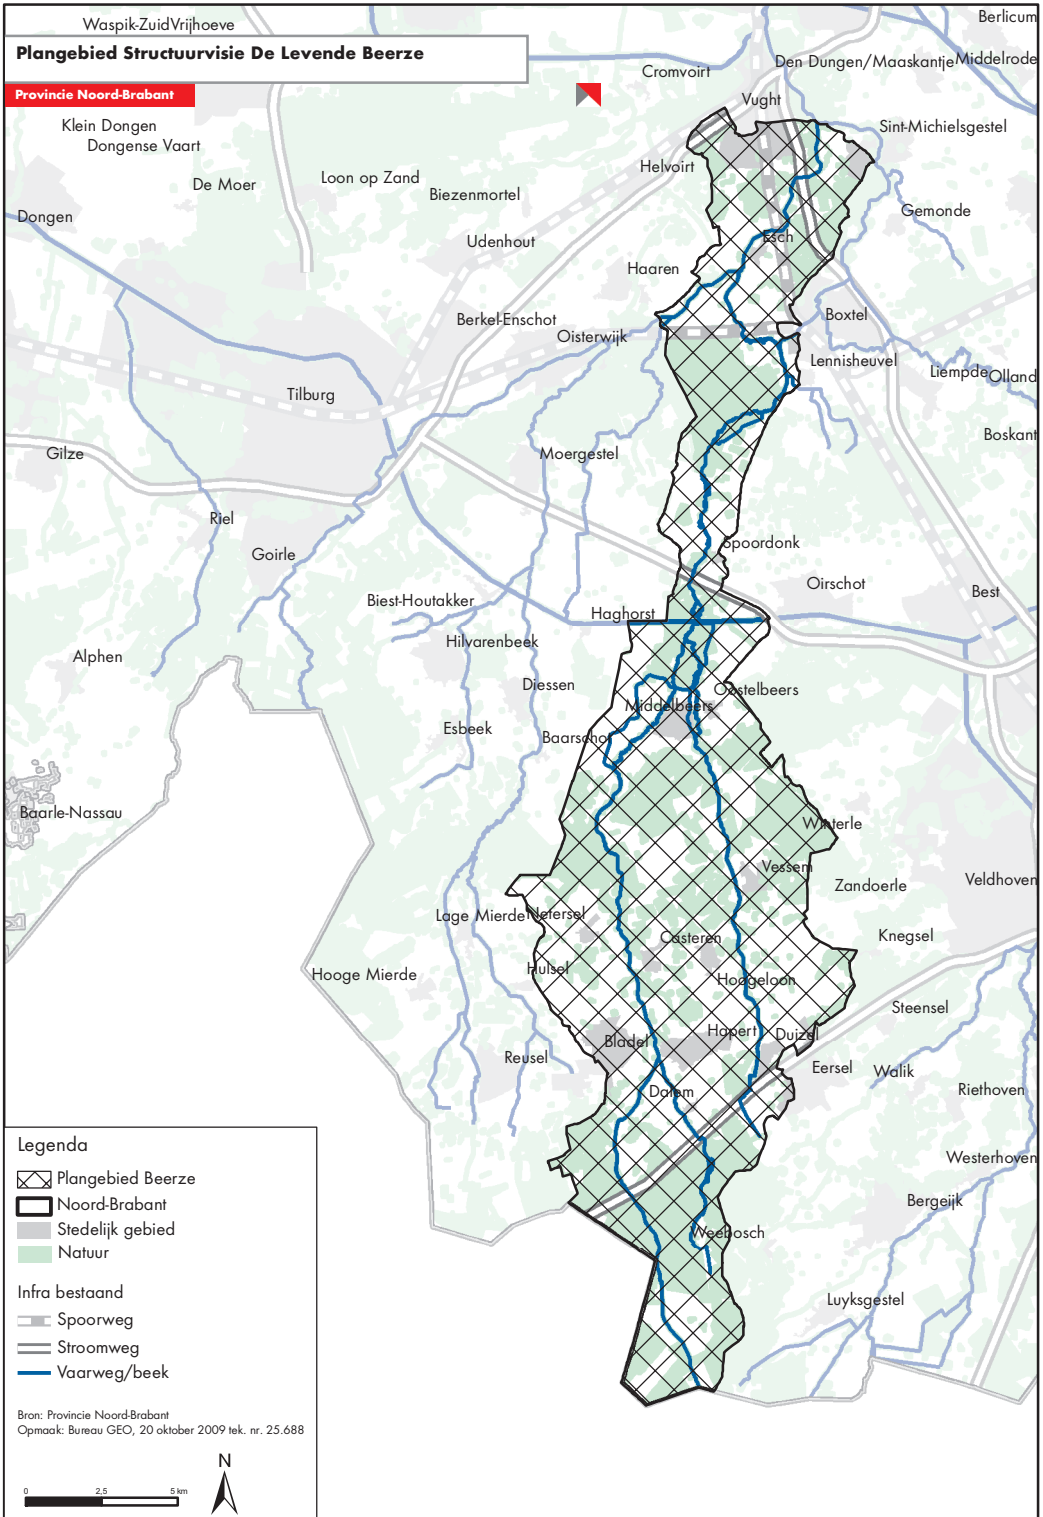

Plangebied Structuurvisie De Levende Beerze

Provincie Noord-Brabant

Klein Dongen
Dongense Vaart

De Moer

Loon op Zand

Biezenmortel

Udenhout

Berkel-Enschot

Oisterwijk

Haaren

Cromvoirt

Vught

Den Dungen/Maaskantje/Middelrode

Sint-Michielsgestel

Gemonde

Boxtel

Lennisheувel

Liempde/Olland

Boskant

Tilburg

Gilze

Riel

Goirle

Moergestel

Spoordonk

Oirschot

Best

Alphen

Biest-Houtakker

Hilvarenbeek

Haghorst

Dissen